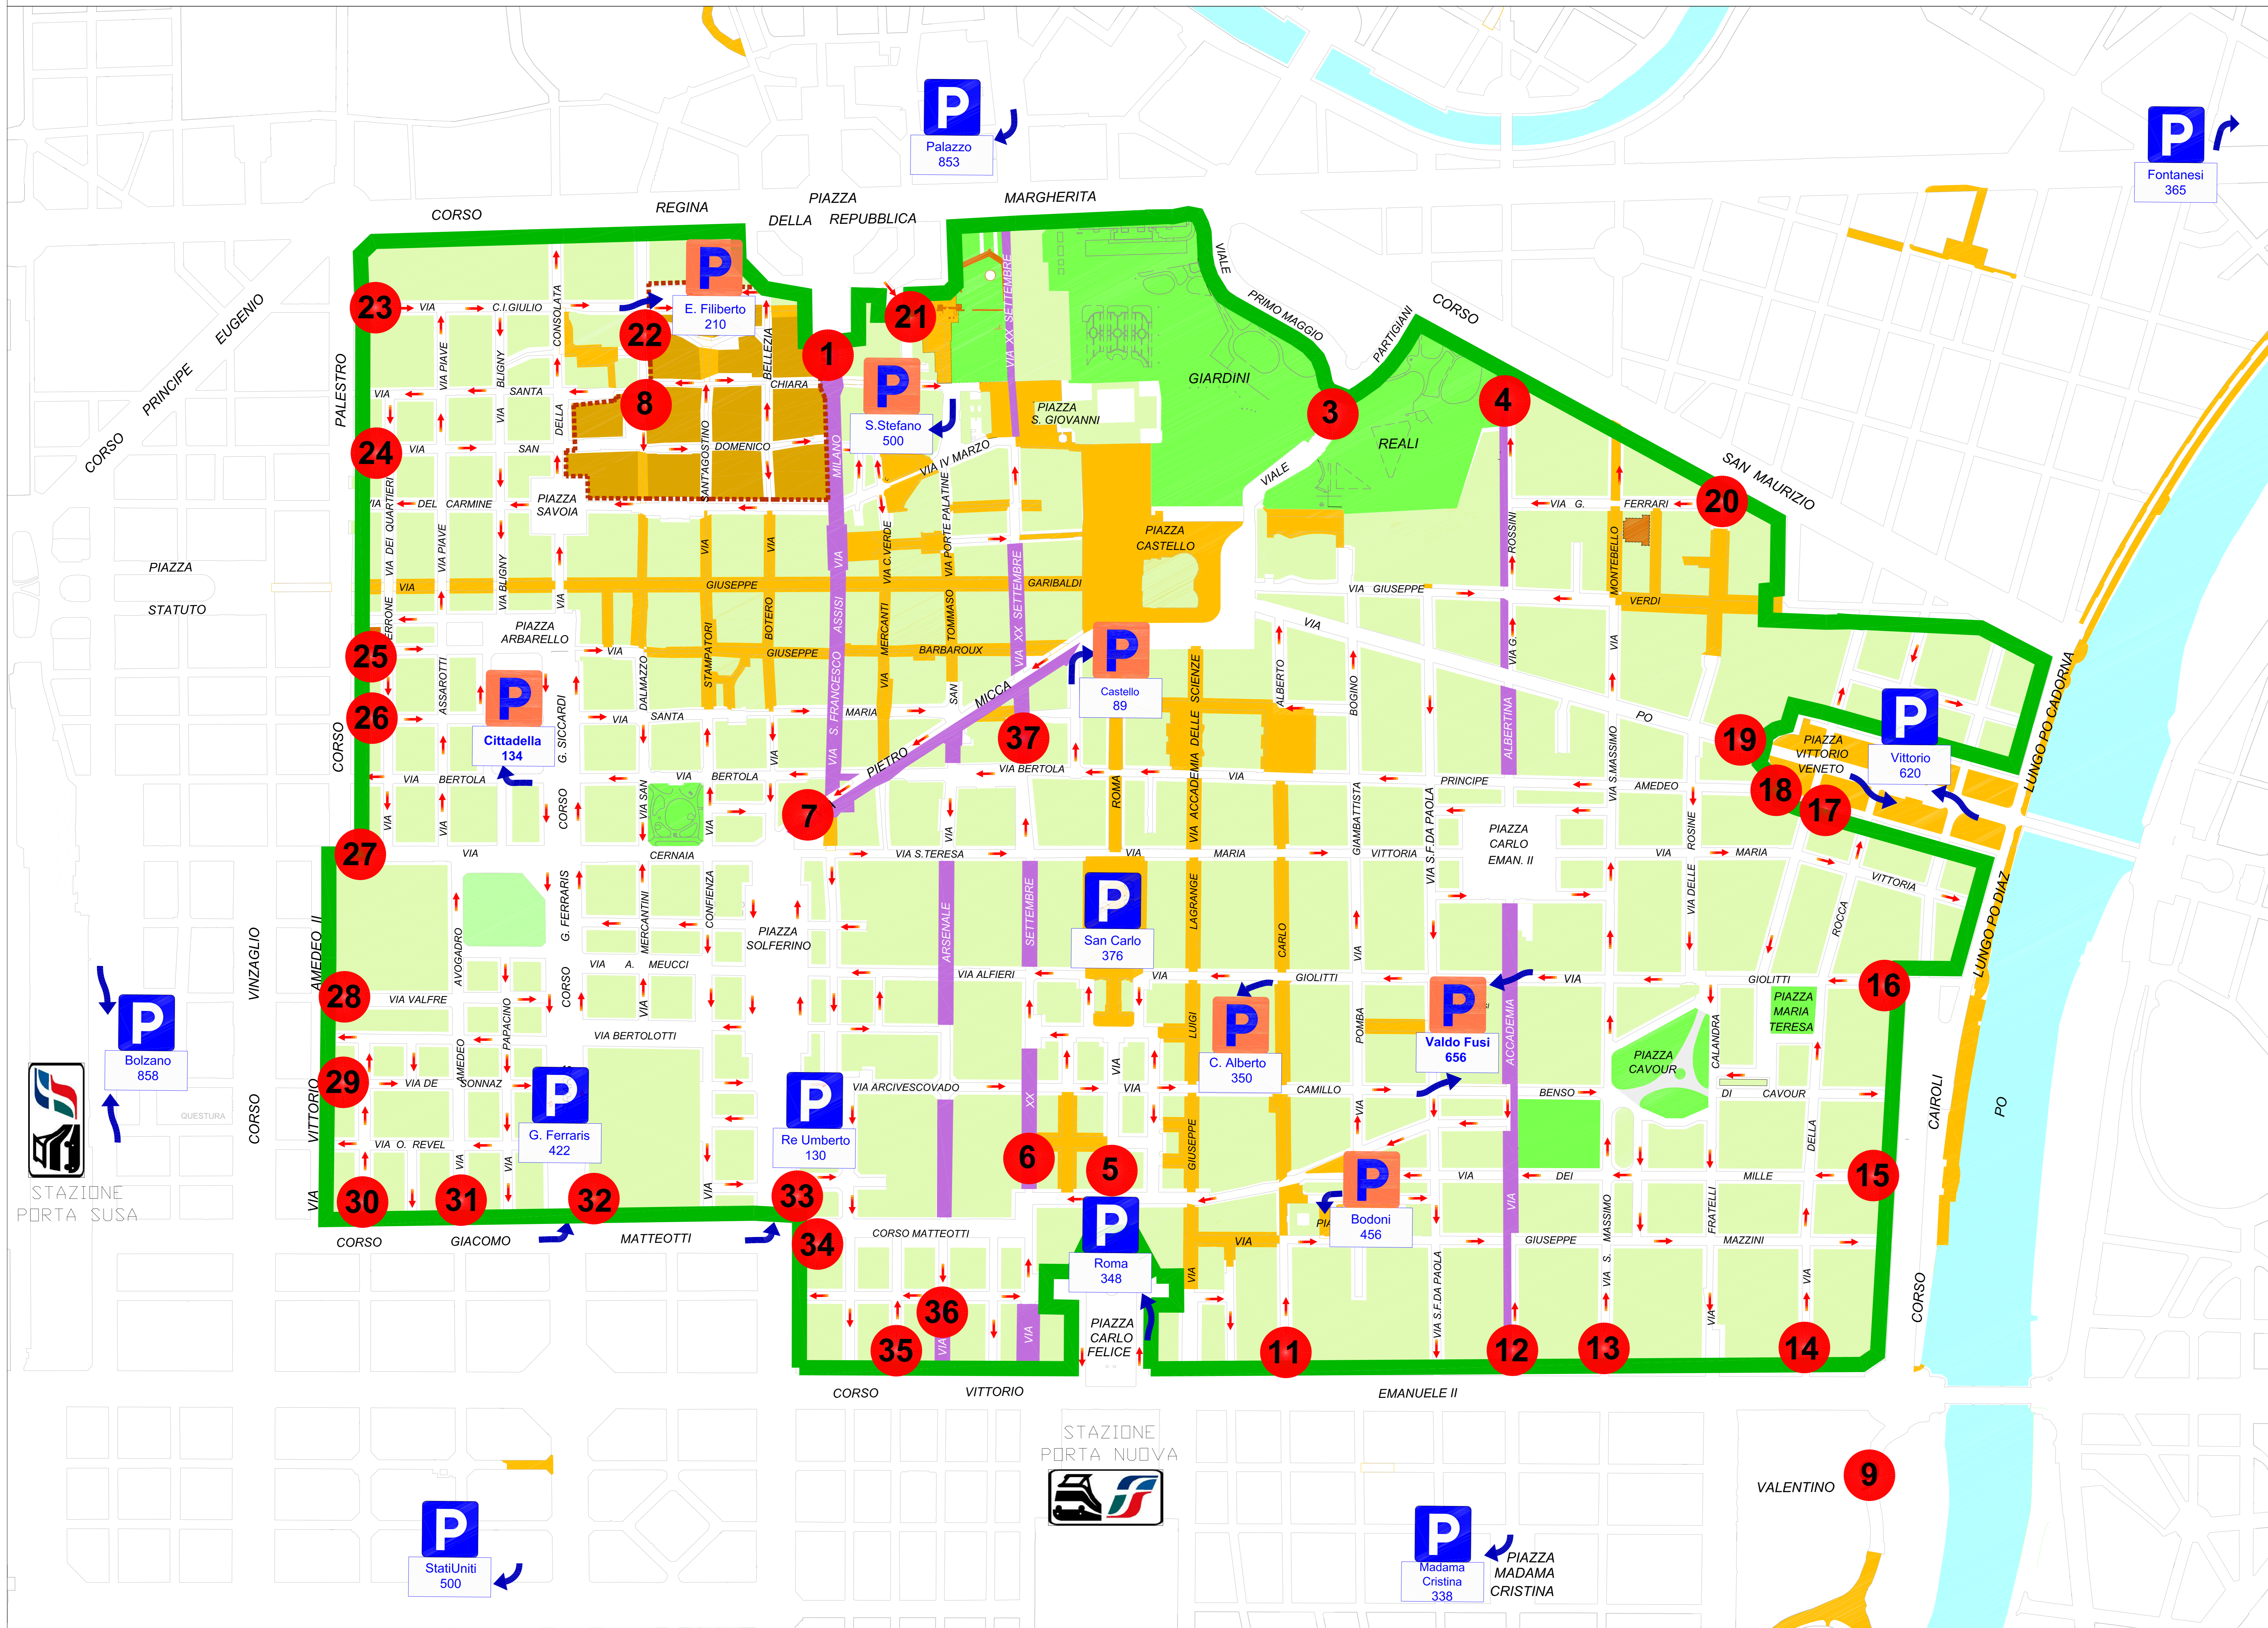

# ZTL CENTRALE

## LEGENDA

- Porte elettroniche esistenti
- ZTL Centrale
- ZTL Area Romana
- ZTL Pedonale
- ZTL Trasporto Pubblico
- Sensi unici veicolari
- Parcheggi interni alla ZTL
- Parcheggi con accessibilità esterna alla ZTL
- Ingressi ai parcheggi